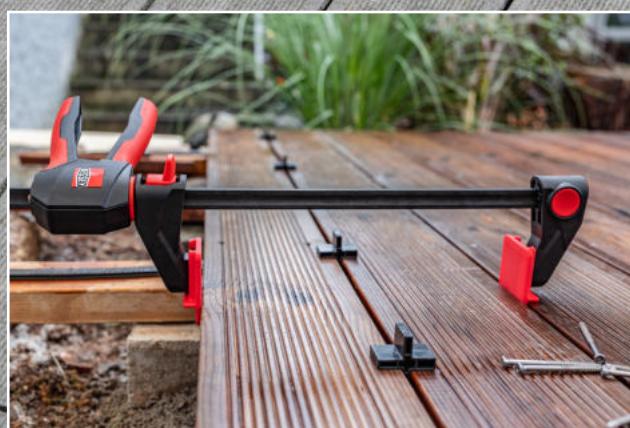

# EZ360 Kit de instalación para tarimas

EZ360-45

2x

**Juego de acción con un paquete doble de pinzas monomanuales y juego de montaje de 14 piezas para tableros de entarimado**

**Tornillo de apriete monomano con mango giratorio EZ360-45**

- El innovador mecanismo de rotación de 360° permite colocar el mango alrededor del riel
- Mecanismo de bloqueo de 12 pasos para mantener con seguridad la posición seleccionada del mango
- Grandes superficies de sujeción con tapas protectoras extraíbles
- Fuerza de apriete de hasta 1.400 N
- Se puede cambiar de sujetar a expandir, sin herramientas, gracias al sencillo mecanismo de desbloqueo con pulsador en la parte superior
- Manejo con una sola mano sin ejercer mucha fuerza

1x

EZ-TD

**Referencia: EZ360TD-SET**  
**PVP + IVA 59,90 €**

**Kit de instalación para tarimas EZ-TD**

- Accesorios para tornillos de apriete monomanuales BESSEY EZ360 y EZL (a partir de 300 mm de apertura)
- Para la nivelación rápida y precisa de tarimas de hasta 20 cm de ancho
- Para espaciado de 6, 7, 8 y 10 mm (1/4", 9/32", 5/16" y 3/8") entre tablas de tarima
- Montaje sin herramientas