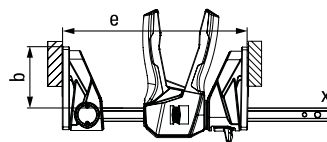

BESSEY is hier geslaagd de complete handgreep rond de rail kunnen draaien. Een 12-staps vergrendelingsmechanisme garandeert daarbij een veilige vergrendeling van de geselecteerde greepstand.

Afhankelijk van de werksituatie kan zo de meest ergonomische positie worden gekozen om het werkstuk gemakkelijk en veilig te fixeren – of het nu hoog, laag of vanaf de tegenoverliggende zijde is.

EZ
360

[Ontdek meer >](#)

Eénhands lijmtang met draaibare handgreep EZ360

Bestelnummer	Spanwijdte mm	Spandiepte mm	Spreadbreedte e mm	Profiel mm	Gewicht kg	VE St.	
EZ360-15	150	80	195-315	18 x 5	0,79	6	V3
EZ360-30	300	80	195-465	18 x 5	0,87	6	
EZ360-45	450	80	195-615	18 x 5	1,01	6	
EZ360-60	600	80	195-765	18 x 5	1,10	6	

- Dankzij het innovatieve 360° draaimechanisme kan de handgreep rond de rail worden geplaatst
- 12-staps vergrendelingsmechanisme om de geselecteerde greeppositie veilig vast te houden
- Grote klemvlakken met afneembare beschermkappen
- Spankracht tot 1.400 N
- Kan worden omgezet naar spreiden – zonder gereedschap dankzij eenvoudig ontgrendelingsmechanisme met drukknop op het bovenste deel
- Bediening met één hand zonder veel kracht