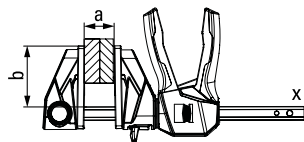

BESSEY is hier geslaagd de complete handgreep rond de rail kunnen draaien. Een 12-staps vergrendelingsmechanisme garandeert daarbij een veilige vergrendeling van de geselecteerde greepstand.

Afhankelijk van de werksituatie kan zo de meest ergonomische positie worden gekozen om het werkstuk gemakkelijk en veilig te fixeren – of het nu hoog, laag of vanaf de tegenoverliggende zijde is.

EZ
360

[Ontdek meer >](#)

Eénhands lijmtang met draaibare handgreep EZ360

Bestelnummer	Spanwijdte mm	Spandiepte mm	Spreadbreedte e mm	Profiel mm	Gewicht kg	VE St.	
EZ360-15	150	80	195-315	18 x 5	0,79	6	V3
EZ360-30	300	80	195-465	18 x 5	0,87	6	
EZ360-45	450	80	195-615	18 x 5	1,01	6	
EZ360-60	600	80	195-765	18 x 5	1,10	6	

- Dankzij het innovatieve 360° draaimechanisme kan de handgreep rond de rail worden geplaatst
- 12-staps vergrendelingsmechanisme om de geselecteerde greeppositie veilig vast te houden
- Grote klemvlakken met afneembare beschermkappen
- Spankracht tot 1.400 N
- Kan worden omgezet naar spreiden – zonder gereedschap dankzij eenvoudig ontgrendelingsmechanisme met drukknop op het bovenste deel
- Bediening met één hand zonder veel kracht