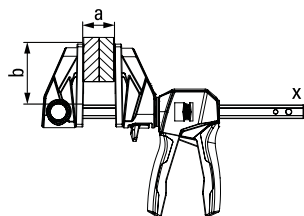

BESSEY is hier geslaagd de complete handgreep rond de rail kunnen draaien. Een 12-staps vergrendelingsmechanisme garandeert daarbij een veilige vergrendeling van de geselecteerde greepstand.

Afhankelijk van de werksituatie kan zo de meest ergonomische positie worden gekozen om het werkstuk gemakkelijk en veilig te fixeren – of het nu hoog, laag of vanaf de tegenoverliggende zijde is.

EZ
360

[Ontdek meer >](#)

Eénhands lijmtang met draaibare handgreep EZ360

Bestelnummer	Spanwijdte mm	Spandiepte mm	Spreadbreedte e mm	Profiel mm	Gewicht kg	VE St.	
EZ360-15	150	80	195-315	18 x 5	0,79	6	V3
EZ360-30	300	80	195-465	18 x 5	0,87	6	
EZ360-45	450	80	195-615	18 x 5	1,01	6	
EZ360-60	600	80	195-765	18 x 5	1,10	6	

- Dankzij het innovatieve 360° draaimechanisme kan de handgreep rond de rail worden geplaatst
- 12-staps vergrendelingsmechanisme om de geselecteerde greeppositie veilig vast te houden
- Grote klemvlakken met afneembare beschermkappen
- Spankracht tot 1.400 N
- Kan worden omgezet naar spreiden – zonder gereedschap dankzij eenvoudig ontgrendelingsmechanisme met drukknop op het bovenste deel
- Bediening met één hand zonder veel kracht