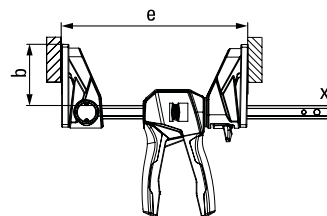

BESSEY is hier geslaagd de complete handgreep rond de rail kunnen draaien. Een 12-staps vergrendelingsmechanisme garandeert daarbij een veilige vergrendeling van de geselecteerde greepstand.

Afhankelijk van de werksituatie kan zo de meest ergonomische positie worden gekozen om het werkstuk gemakkelijk en veilig te fixeren – of het nu hoog, laag of vanaf de tegenoverliggende zijde is.

EZ
360

[Ontdek meer >](#)

Eénhands lijmtang met draaibare handgreep EZ360

Bestelnummer	Spanwijdte mm	Spandiepte mm	Spreadbreedte e mm	Profiel mm	Gewicht kg	VE St.	
EZ360-15	150	80	195-315	18 x 5	0,79	6	V3
EZ360-30	300	80	195-465	18 x 5	0,87	6	
EZ360-45	450	80	195-615	18 x 5	1,01	6	
EZ360-60	600	80	195-765	18 x 5	1,10	6	

- Dankzij het innovatieve 360° draaimechanisme kan de handgreep rond de rail worden geplaatst
- 12-staps vergrendelingsmechanisme om de geselecteerde greeppositie veilig vast te houden
- Grote klemvlakken met afneembare beschermkappen
- Spankracht tot 1.400 N
- Kan worden omgezet naar spreiden – zonder gereedschap dankzij eenvoudig ontgrendelingsmechanisme met drukknop op het bovenste deel
- Bediening met één hand zonder veel kracht