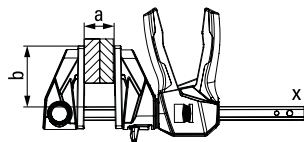

BESSEY è riuscito a fare questo l'intera impugnatura attorno alla guida. Un meccanismo di bloccaggio a 12 posizioni assicura che la posizione selezionata della maniglia sia mantenuta in modo sicuro.

A seconda della situazione di lavoro, è possibile selezionare la posizione più ergonomica della pompa per fissare il pezzo in modo comodo e sicuro, sia in alto che in basso o dal lato opposto.

Scopri di più >

**Strettoio utilizzabile con una sola mano
con impugnatura rotante EZ360**

Numero d'ordine	Apertura mm	Scartamento mm	Distanza e mm	Guida mm	Peso kg	Imballo Pz.	
EZ360-15	150	80	195-315	18 x 5	0,78	6	V3
EZ360-30	300	80	195-465	18 x 5	0,87	6	
EZ360-45	450	80	195-615	18 x 5	0,96	6	
EZ360-60	600	80	195-765	18 x 5	1,06	6	