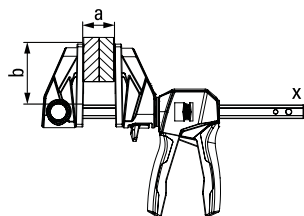

SIMPLY BETTER.

Il nuovo strettoio utilizzabile con una sola mano con

Che si tratti di lavori di assemblaggio o di falegnameria, di cartongesso, di cucina o di allestimento di negozi: quando è necessario un lavoro di serraggio e stesura con una sola mano, i professionisti e gli amanti del fai-da-te possono trarre vantaggio dall'**EZ360** a tutto tondo.

BESSEY è riuscito a fare questo l'intera impugnatura attorno alla guida. Un meccanismo di bloccaggio a 12 posizioni assicura che la posizione selezionata della maniglia sia mantenuta in modo sicuro.

A seconda della situazione di lavoro, è possibile selezionare la posizione più ergonomica della pompa per fissare il pezzo in modo comodo e sicuro, sia in alto che in basso o dal lato opposto.

Scopri di più >

**Strettoio utilizzabile con una sola mano
con impugnatura rotante EZ360**

Numero d'ordine	Apertura mm	Scartamento mm	Distanza e mm	Guida mm	Peso kg	Imballo Pz.	
EZ360-15	150	80	195-315	18 x 5	0,78	6	V3
EZ360-30	300	80	195-465	18 x 5	0,87	6	
EZ360-45	450	80	195-615	18 x 5	0,96	6	
EZ360-60	600	80	195-765	18 x 5	1,06	6	

- L'innovativo meccanismo di rotazione a 360° permette di posizionare l'impugnatura intorno alla guida
- Meccanismo di chiusura a 12 scatti per mantenere saldamente la posizione selezionata della maniglia
- Ampie superfici di serraggio con tappi di protezione rimovibili
- Forza di serraggio fino a 1.400 N
- Riposizionabile per lo spargimento, senza attrezzi, grazie al semplice meccanismo di sgancio a pulsante sulla parte superiore
- Comodo utilizzo con una sola mano senza sforzo