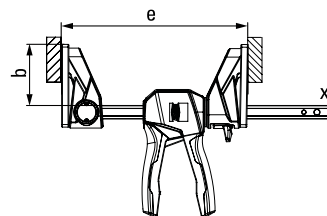

SIMPLY BETTER.

Il nuovo strettoio utilizzabile con una sola mano con

Che si tratti di lavori di assemblaggio o di falegnameria, di cartongesso, di cucina o di allestimento di negozi: quando è necessario un lavoro di serraggio e stesura con una sola mano, i professionisti e gli amanti del fai-da-te possono trarre vantaggio dall'**EZ360** a tutto tondo.

BESSEY è riuscito a fare questo l'intera impugnatura attorno alla guida. Un meccanismo di bloccaggio a 12 posizioni assicura che la posizione selezionata della maniglia sia mantenuta in modo sicuro.

A seconda della situazione di lavoro, è possibile selezionare la posizione più ergonomica della pompa per fissare il pezzo in modo comodo e sicuro, sia in alto che in basso o dal lato opposto.

Scopri di più >

**Strettoio utilizzabile con una sola mano
con impugnatura rotante EZ360**

Numero d'ordine	Apertura mm	Scartamento mm	Distanza e mm	Guida mm	Peso kg	Imballo Pz.	
EZ360-15	150	80	195-315	18 x 5	0,78	6	V3
EZ360-30	300	80	195-465	18 x 5	0,87	6	
EZ360-45	450	80	195-615	18 x 5	0,96	6	
EZ360-60	600	80	195-765	18 x 5	1,06	6	

- L'innovativo meccanismo di rotazione a 360° permette di posizionare l'impugnatura intorno alla guida
- Meccanismo di chiusura a 12 scatti per mantenere saldamente la posizione selezionata della maniglia
- Ampie superfici di serraggio con tappi di protezione rimovibili
- Forza di serraggio fino a 1.400 N
- Riposizionabile per lo spargimento, senza attrezzi, grazie al semplice meccanismo di sgancio a pulsante sulla parte superiore
- Comodo utilizzo con una sola mano senza sforzo