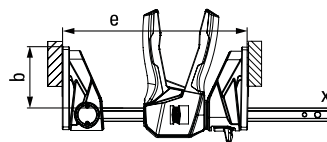

BESSEY è riuscito a fare questo l'intera impugnatura attorno alla guida. Un meccanismo di bloccaggio a 12 posizioni assicura che la posizione selezionata della maniglia sia mantenuta in modo sicuro.

A seconda della situazione di lavoro, è possibile selezionare la posizione più ergonomica della pompa per fissare il pezzo in modo comodo e sicuro, sia in alto che in basso o dal lato opposto.

Scopri di più >

**Strettoio utilizzabile con una sola mano
con impugnatura rotante EZ360**

Numero d'ordine	Apertura mm	Scartamento mm	Distanza e mm	Guida mm	Peso kg	Imballo Pz.	
EZ360-15	150	80	195-315	18 x 5	0,78	6	V3
EZ360-30	300	80	195-465	18 x 5	0,87	6	
EZ360-45	450	80	195-615	18 x 5	0,96	6	
EZ360-60	600	80	195-765	18 x 5	1,06	6	