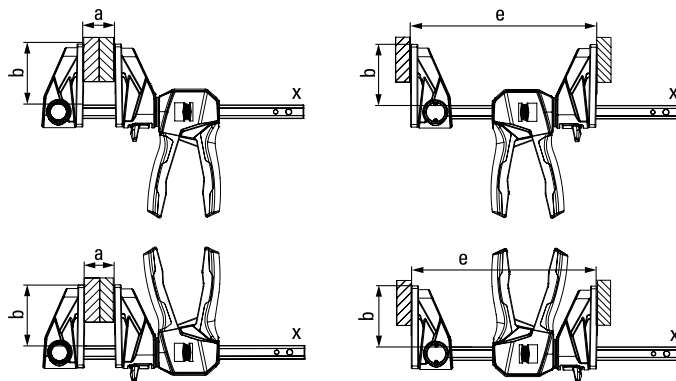

BESSEY удалось сделать так, чтобы вся единица ручек могла вращаться вокруг рельсы. При этом 12-ступенчатый механизм фиксации обеспечивает надежное удержание выбранной позиции ручки.

В зависимости от рабочей ситуации можно выбрать наиболее эргономичное положение ручки для удобной и безопасной фиксации детали – независимо от того, насколько высоко, низко или с другой стороны она находится.

**EZ
360**

Узнайте больше >

Одноручный зажим с вращающейся рукояткой EZ360

| Артикул | Ширина зажима | Выступ | Ширина распора e | Рейка | Вес | ПУ | V3 |
|----------|---------------|--------|------------------|--------|------|----|----|
| | мм | | мм | | | | |
| EZ360-15 | 150 | 80 | 195-315 | 18 x 5 | 0,79 | 6 | |
| EZ360-30 | 300 | 80 | 195-465 | 18 x 5 | 0,87 | 6 | |
| EZ360-45 | 450 | 80 | 195-615 | 18 x 5 | 1,01 | 6 | |
| EZ360-60 | 600 | 80 | 195-765 | 18 x 5 | 1,10 | 6 | |

- Инновационный поворотный механизм на 360° позволяет разместить блок рукоятки вокруг направляющей рейки
- 12-ступенчатый механизм фиксации для надежной фиксации выбранного положения ручки
- Большие зажимные поверхности со съемными защитными колпачками
- Сила зажима до 1400 Н
- Можно переставлять для распределения – без инструментов благодаря простому механизму разблокировки с помощью кнопки на верхней части
- Легкая работа одной рукой без лишних усилий