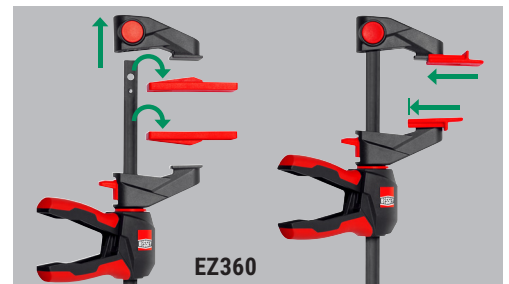

Kit de instalación para tarimas

Kit de instalación para tarimas EZ-TD

Número de pedido	Contenido/ unidad	Adecuado para	Peso kg	UE Pza.	V3
EZ-TD	4 x tapa protectora especial 10 x espaciador	EZ360 y EZL (a partir de 300 mm de apertura)	0,27	10	

- Accesorios para tornillos de apriete monomanuales BESSEY EZ360 y EZL (a partir de 300 mm de apertura)
- Para la nivelación rápida y precisa de tarimas de hasta 20 cm de ancho
- Para espaciado de 6, 7, 8 y 10 mm (1/4", 9/32", 5/16" y 3/8") entre tablas de tarima
- Montaje sin herramientas

ADECUADO PARA

Tornillo de apriete monomanual con mango giratorio EZ360

Número de pedido	Apertura mm	Alcance mm	Alcance de expansión mm	Pletina mm	Peso kg	UE Pza.	V3
EZ360-30	300	80	195-465	18 x 5	0,87	6	
EZ360-45	450	80	195-615	18 x 5	1,01	6	
EZ360-60	600	80	195-765	18 x 5	1,10	6	

Tornillo de apriete monomanual EZL

Número de pedido	Apertura mm	Alcance mm	Alcance de expansión mm	Pletina mm	Peso kg	UE Pza.	V3
EZL30-8	300	80	160-450	18 x 5	0,68	6	
EZL45-8	450	80	160-500	18 x 5	0,77	6	
EZL60-8	600	80	160-750	18 x 5	0,86	6	