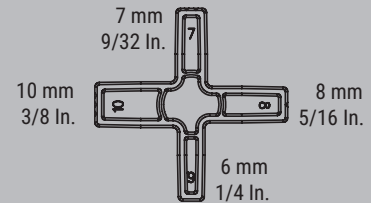

Kit de instalación para tarimas

Kit de instalación para tarimas EZ-TD

Número de pedido	Contenido/ unidad	Adecuado para	Peso kg	UE Pza.	V3
EZ-TD	4 x tapa protectora especial 10 x espaciador	EZ360 y EZL (a partir de 300 mm de apertura)	0,27	10	

- Accesorios para tornillos de apriete monomanuales BESSEY EZ360 y EZL (a partir de 300 mm de apertura)
- Para la nivelación rápida y precisa de tarimas de hasta 20 cm de ancho
- Para espaciado de 6, 7, 8 y 10 mm (1/4", 9/32", 5/16" y 3/8") entre tablas de tarima
- Montaje sin herramientas

ADECUADO PARA

Tornillo de apriete monomanual con mango giratorio EZ360

Número de pedido	Apertura mm	Alcance mm	Alcance de expansión mm	Pletina mm	Peso kg	UE Pza.	V3
EZ360-30	300	80	195-465	18 x 5	0,87	6	
EZ360-45	450	80	195-615	18 x 5	1,01	6	
EZ360-60	600	80	195-765	18 x 5	1,10	6	

Tornillo de apriete monomanual EZL

Número de pedido	Apertura mm	Alcance mm	Alcance de expansión mm	Pletina mm	Peso kg	UE Pza.	V3
EZL30-8	300	80	160-450	18 x 5	0,68	6	
EZL45-8	450	80	160-500	18 x 5	0,77	6	
EZL60-8	600	80	160-750	18 x 5	0,86	6	