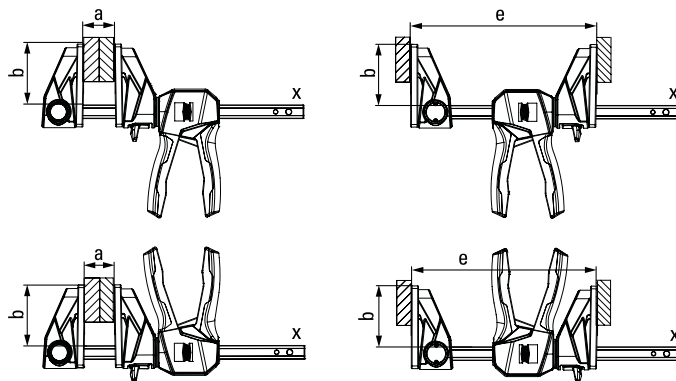

Firmě BESSEY se u této svěrky podařilo nalézt řešení, kdy se celá rukojeť otáčí kolem vodící tyče. Rukojeť je zajištěna bezpečně ve 12-ti polohách.

Podle konkrétní situace lze zvolit takovou polohu rukojeti, aby byla zajištěna její snadná ovladatelnost, ať již jde o upínání nad hlavou, z protilehlé strany nebo v těsných prostorech.

Zjistěte více >

Jednoruční svěrka s otočnou rukojetí EZ360

Objednací číslo	Rozpětí mm	Vyložení mm	Rozpěrná šířka e mm	Vodící profilovaná tyč mm	Hmotnost kg	Balení Ks	V3
EZ360-15	150	80	195-315	18 x 5	0,78	6	
EZ360-30	300	80	195-465	18 x 5	0,87	6	
EZ360-45	450	80	195-615	18 x 5	0,96	6	
EZ360-60	600	80	195-765	18 x 5	1,06	6	

- Inovativní mechanismus umožňuje polohovat rukojeť 360° kolem vodící tyče
- Poloha rukojeti s bezpečným zajištěním ve 12-ti polohách
- Velké upínací plochy s odnímatelnými ochrannými kryty
- Upínací síla až 1 400 N
- Přestavení pevného ramene na rozpírání bez použití nářadí, pomocí tlačítka
- Snadné jednoruční ovládání