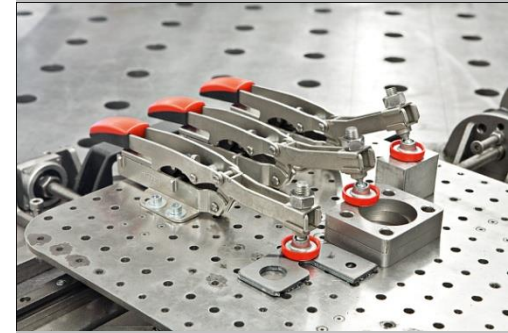

Formation produits BESSEY®

BESSEY® Tools North America
Serre-joints parallèles: K Body REVO JR

Serre-joints parallèles: K Body REVO Jr.

❑ Grande force de serrage

- Jusqu'à 900 lbs
- Tailles allant de 12 à 50 pouces

❑ Caractéristiques supplémentaires:

- Pièces de protection du rail
- Attache à l'extrémité pour l'écartement
- Coussinets pouvant être retirés

❑ Mâchoires parallèles

- 90 degrés
- Profondeur de gorge 3-1/4 pouces

Force de serrage
900 lbs

Force de serrage
330 lbs

Serre-joints parallèles: K Body REVO Jr.

UniKlamp

330 lbs
Niveau de prix
20\$

REVO Jr.

900 lbs
90 degrés
29,99\$ (24")

REVO

1500 lbs
90 degrés
38,99\$ (24")

Serre-joints concurrents

Force de serrage d'environ
1000 lbs
Parallèle 90 degrés
Niveau de prix d'environ
34,99\$

VALEUR

PERFORMANCE

Serre-joints parallèles: K Body REVO Jr.