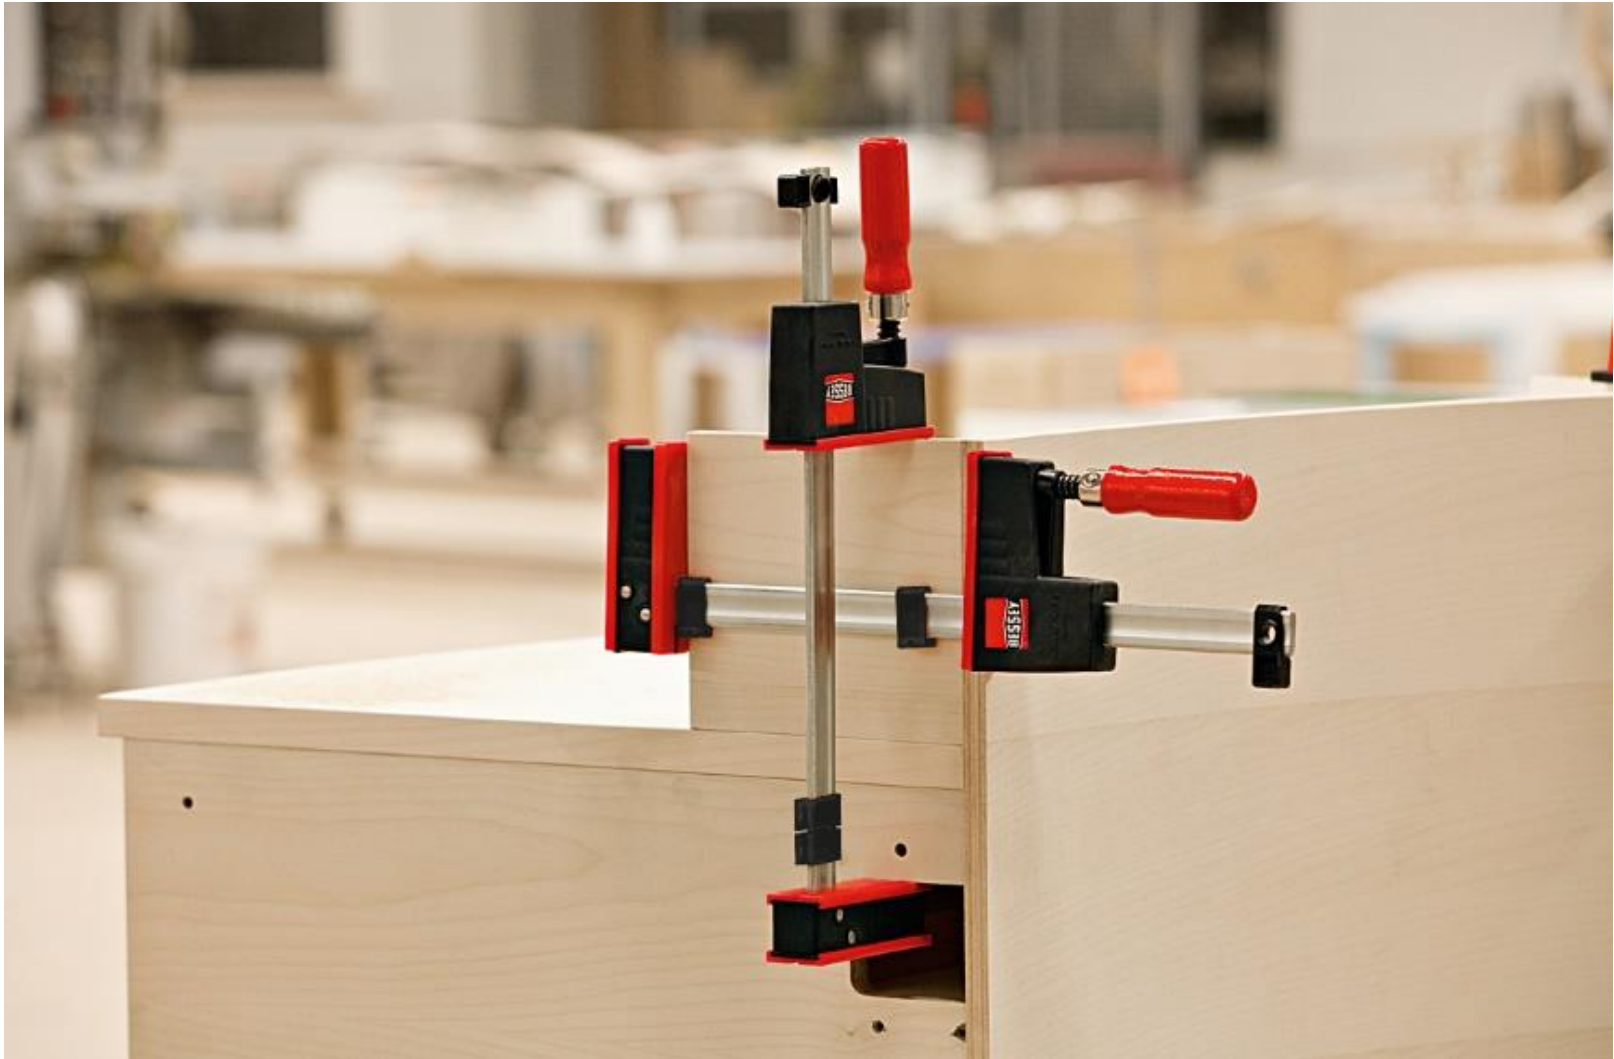

Serre-joints parallèles: K Body REVO Jr.