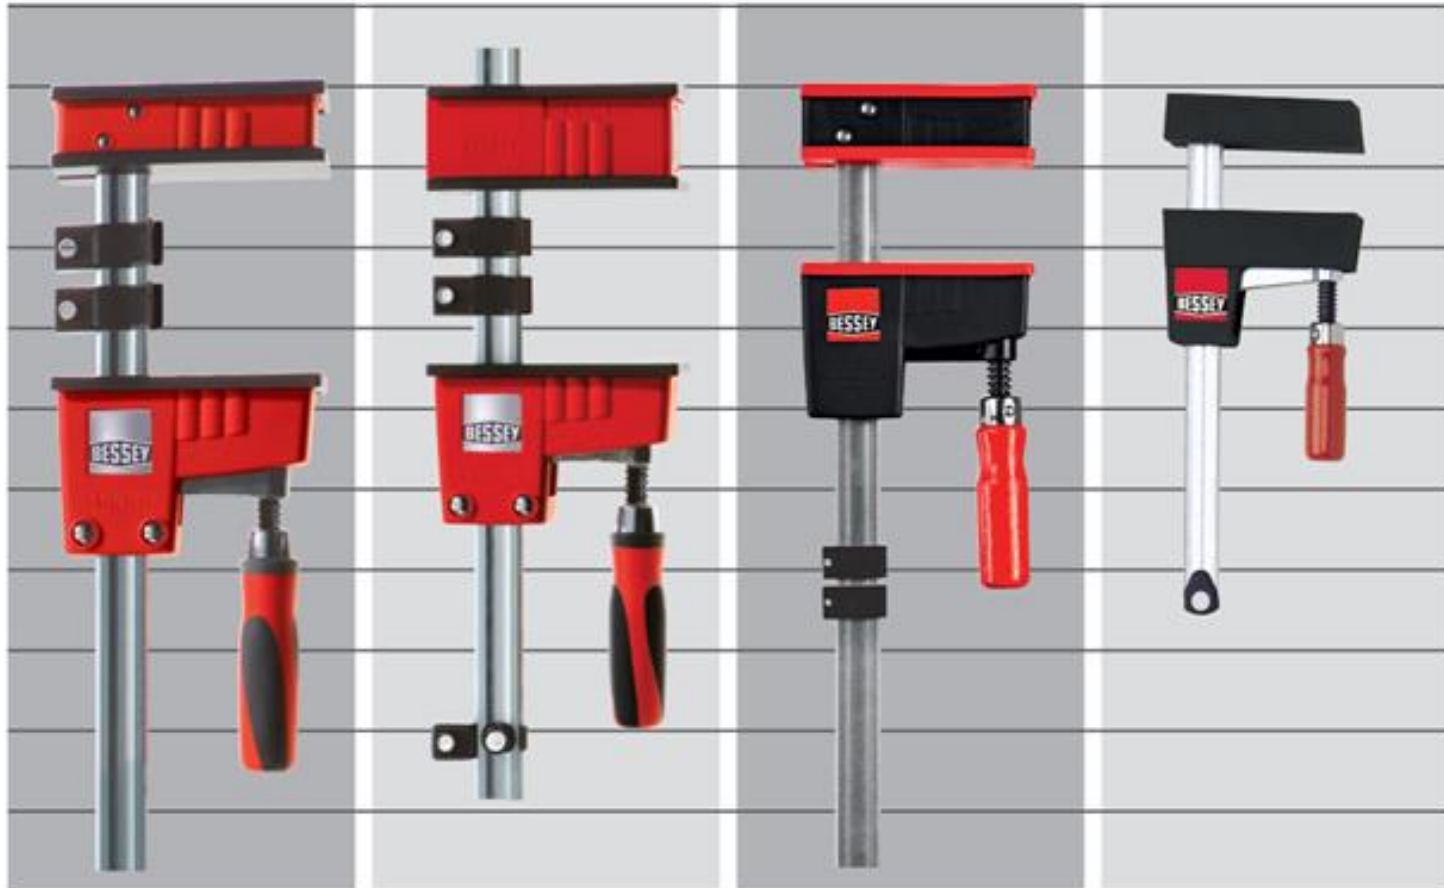

❑ Caractéristiques supplémentaires:

- Pièces de protection du rail
- Attache à l'extrémité pour l'écartement
- Coussinets pouvant être retirés

❑ Mâchoires parallèles

- 90 degrés
- Profondeur de gorge 3-1/4 pouces

❑ Famille de serre-joints parallèles de BESSEY:

- REVO, REVO Vario, UniKlamp et REVO Jr

Serre-joints parallèles: K Body REVO Jr.

Simply better.

Tableau comparatif des tailles

Force de serrage
1700 lbs

Force de serrage
1500 lbs

Force de serrage
900 lbs

Force de serrage
330 lbs

Serre-joints parallèles: K Body REVO Jr.

UniKlamp

330 lbs
Niveau de prix
20\$

REVO Jr.

900 lbs
90 degrés
29,99\$ (24")

REVO

1500 lbs
90 degrés
38,99\$ (24")

Serre-joints concurrents

Force de serrage d'environ
1000 lbs
Parallèle 90 degrés
Niveau de prix d'environ
34,99\$

VALEUR

PERFORMANCE

Serre-joints parallèles: K Body REVO Jr.